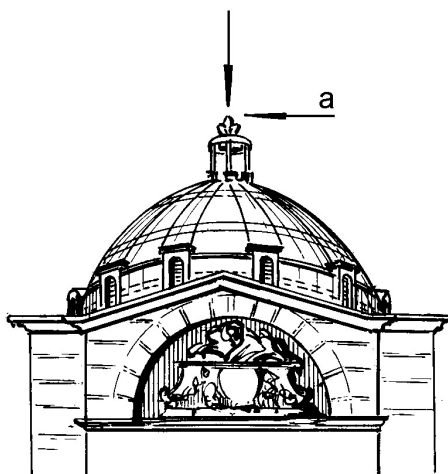

PARIS AY

Département : PARIS (75)

Commune : PARIS

Lieu-dit : Boulevard Menilmontant, Cimetiere du Pere Lachaise Site du Réseau de détail

No du Site **75056AY**

Azimut de la prise de vue : 160 gr

Carte : 2314 PARIS

PARIS AY

Point a

Columbarium : Dôme : Campanile : Flamme centrée : Axe et som

Point vu en place en 2021

Inexploitable par GPS

**Avertissement**

Compte-tenu des risques de déplacement des bornes ou autres points géodésiques, il est indispensable de rattacher vos opérations de topométrie à plusieurs points géodésiques proches, ceci afin de s'assurer de leur stabilité.