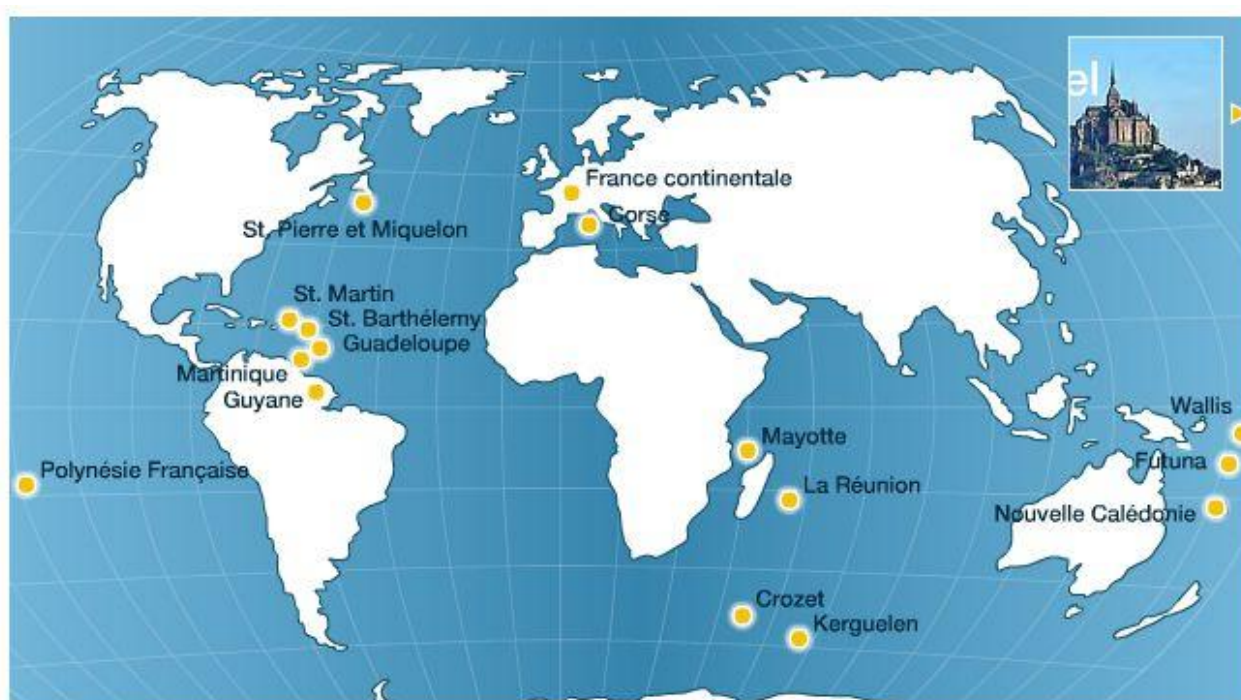

## Comment obtenir les coordonnées géographiques de ma commune ?

Saisir l'adresse complète ou tout ou partie du **nom de la commune**

Un clic sur le bouton « J'y vais » fera apparaître **la liste des communes** correspondant à votre requête en cas d'ambiguïté :

Il est possible de se déplacer dans la commune avec la souris. **Les coordonnées de sa position** apparaissent en bas à gauche de la fenêtre.