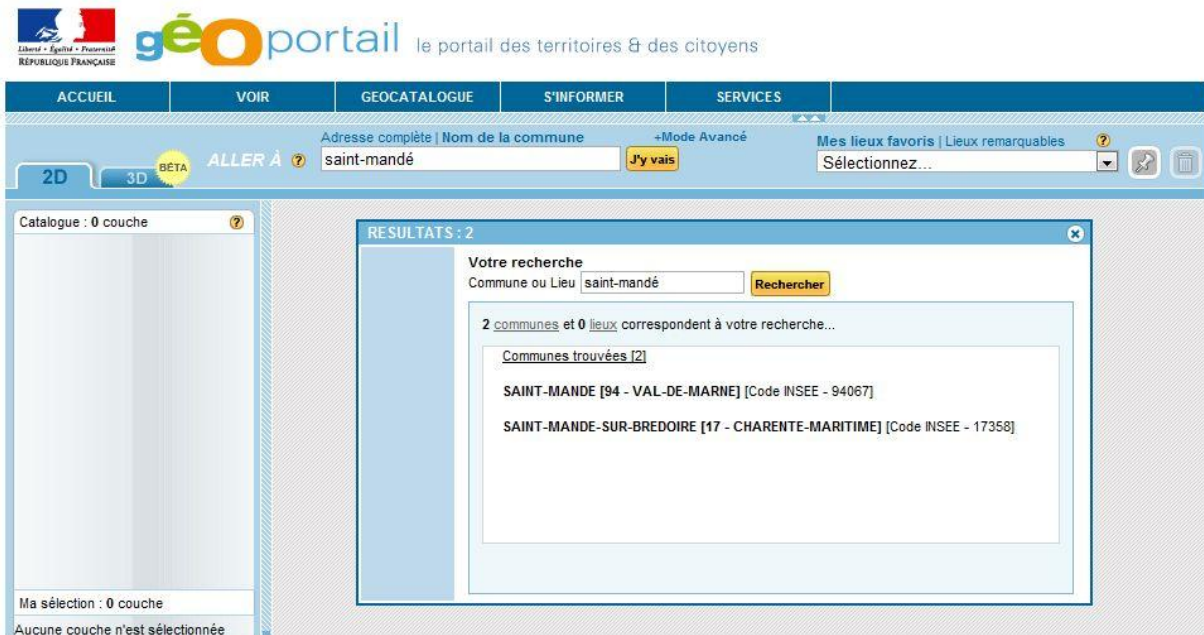

### Internet

Les coordonnées sont disponibles sur le site du [Géoportail](#) ou sur le site de l'IGN grâce au [Répertoire Géographique des Communes \(RGC\)](#) de France métropolitaine et DOM.

Sélectionner tout d'abord le **territoire** (France métropolitaine ou l'un des DOM-TOM)

Saisir l'adresse complète ou tout ou partie du **nom de la commune**

Un clic sur le bouton « J'y vais » fera apparaître **la liste des communes** correspondant à votre requête en cas d'ambiguïté :

Il est possible de se déplacer dans la commune avec la souris. **Les coordonnées de sa position** apparaissent en bas à gauche de la fenêtre.

Le **menu déroulant** placé au-dessus des coordonnées vous permet en outre de choisir le **système de référence**.