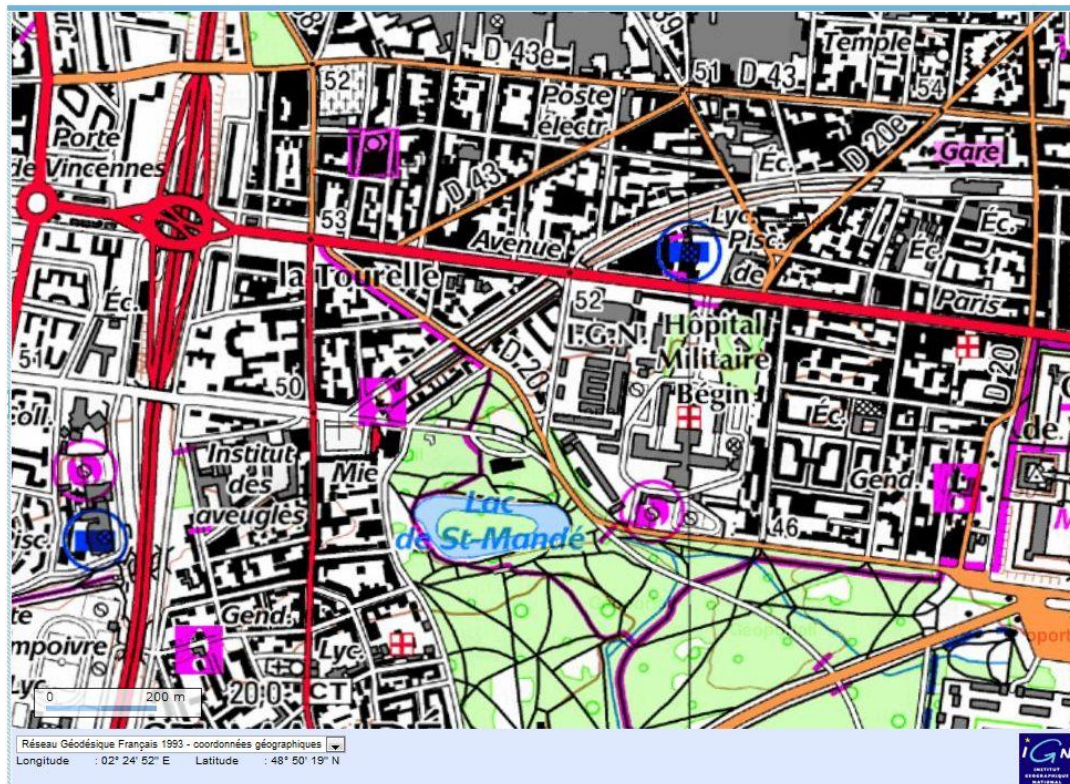

## Comment obtenir les coordonnées géographiques de ma commune ?

### Internet

Les coordonnées sont disponibles sur le site du [Géoportail](#) ou sur le site de l'IGN grâce au [Répertoire Géographique des Communes \(RGC\)](#) de France métropolitaine et DOM.

Sélectionner tout d'abord le **territoire** (France métropolitaine ou l'un des DOM-TOM)

Saisir l'adresse complète ou tout ou partie du **nom de la commune**

Un clic sur le bouton « J'y vais » fera apparaître **la liste des communes** correspondant à votre requête en cas d'ambiguïté :

Il est possible de se déplacer dans la commune avec la souris. **Les coordonnées de sa position** apparaissent en bas à gauche de la fenêtre.